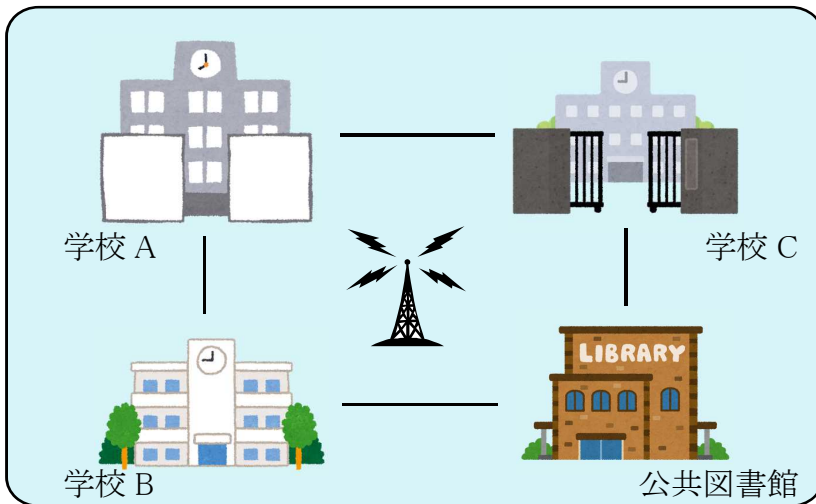

☆地域ネットワーク利用