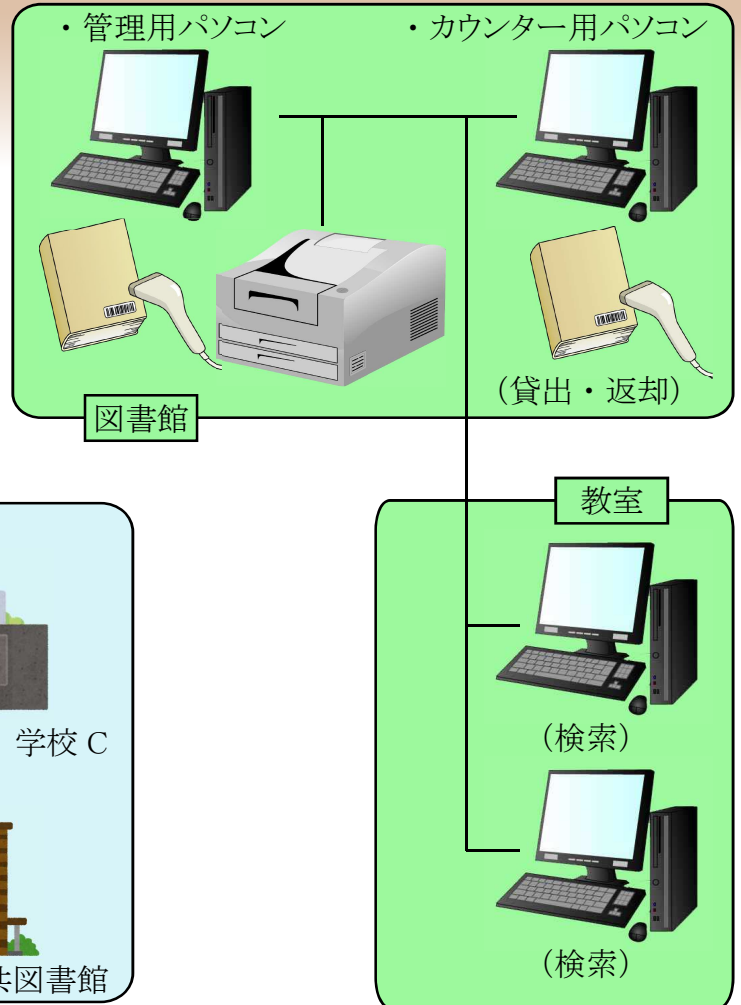

ネットワーク構成

☆パソコン1台での運用

☆校内ネットワークでの運用

☆地域ネットワーク利用

動作環境

OS	Microsoft Windows Vista/7/8.1/10
HDD	6GB 以上の空き容量
CPU	インテル Core 2 Duo 以上または同等性能を持つプロセッサ以上
メモリー	2GB 以上
DVDドライブ	必須
バーコードリーダー	必須
プリンタ	レーザープリンタ推奨
バックアップ装置	USB メモリ推奨

商品案内

学校図書館基本ソフト School PRO 図書 for Windows
児童生徒用オプションソフト School PRO 図書 Jr (各 小学校・中学校・高校版) School PRO 図書 for Windows + School PRO 図書 Jr (セット)
School PRO 図書 フリーライセンス版 (校内 LAN 向け)
School PRO 公共図書館版
インターネット/イントラネット対応 School PRO Web 蔵書検索システム